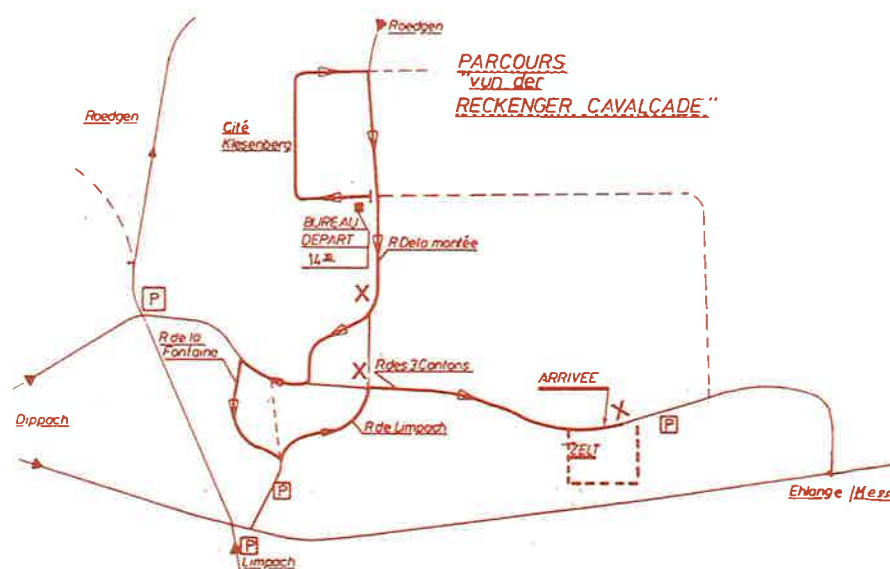

VOTRE PARTENAIRE EN MATIERE DE CHAUFFAGE

calpam
mazout

Livraison mazout
Nettoyage et réglage de votre
chaudière et du brûleur
Distributeur
des calorimètres **ROWI**
Pour une meilleure répartition des
frais de chauffage, par une facturation
suivant la consommation réelle.

CALPAM LUXEMBOURG

S.à r.l. et Cie s.e.c.s.
21, allée Scheffer · 2520 Luxembourg
tél. 48 80 66 commandes
tél. 47 38 38 direction

calpam

PROGRAMM:

31. März

20.00 Auer

ZELTFEST

ORCHESTER „THE KING STARS“

BAR

1. Abrëll

14.30 Auer **CAVALCADE**

duerno gët et weider am Zelt
mat Musek a Spaass

20.00 Auer

ZELTFEST

ORCHESTER „THE PLAYERS“

BAR

Participants:

Reiterclub Reckeng/Mess
U.J.R. + F.R.R.
Fanfare Reckeng/Riedgen
S.C.C. Wickreng
B.C. Mess
Fanfare Bissen
C.d.J. Betteng/Mess
M.C.C.S.L.
C.d.J. Schweichertal
Fanfare Schweichertal
C.d.J. Wolwelange
Den Decken an Dennen vu Lampech
C.d.J. Contern
Copains de la Mess
Jongbleiser Suessem
Kéleclub Suessem
Auto-Cross Team, Bergem
Cyclotouriste Mondercange
Chorale Ste Cécile Reckeng
Fanfare Koerich
C.d.J. Koerich
Hobbyföschter vun Reckeng
C.d.J. Moutfort-Medingen
Fanfare Greiveldange
C.d.J. Schwedsbeng
C.d.J. Kayl
Kéleclub Reckeng
Fanfare Mondercange
S.I. Riedgen
Amicale Biirden
Reitergrup Lampech
Fanfare Frisange
Prenze-Wön

PARCOURS:

Cité Kleesenberg
rue de la montée
rue des 3 Cantons
rue de la Fontaine
rue des 3 Cantons

Opléisung: BEIM ZELT

x Köschten fir ere Stëmmcoupon dran zegeheien
(bis spéitzens 6 Auer owes)